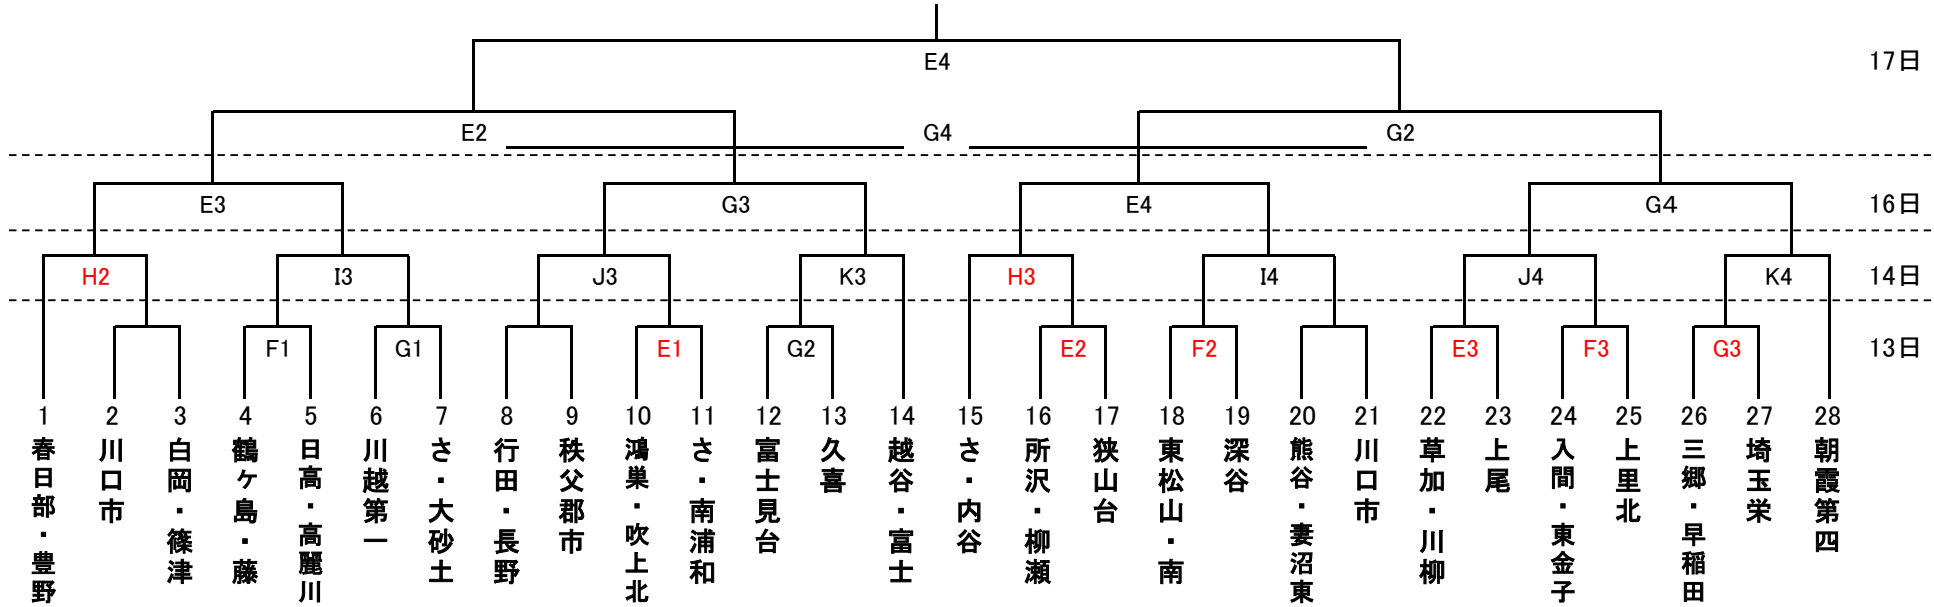

令和2年度 埼玉県新人兼県民総合スポーツ大会

試合開始予定

① 10:15 ② 11:55 ③ 13:35 ④ 15:15

バスケットボールの部 組合せ

12日(木) A・B:本市児玉総合公園体育館／C・D:桶川サンアリーナ
 13日(金) E・F・G:毎日興業アリーナ久喜
 14日(土) H・I・J・K:ウイング・ハット春日部
 16日(月) E・G:毎日興業アリーナ久喜
 17日(火) E・G:毎日興業アリーナ久喜

【男子】

【女子】